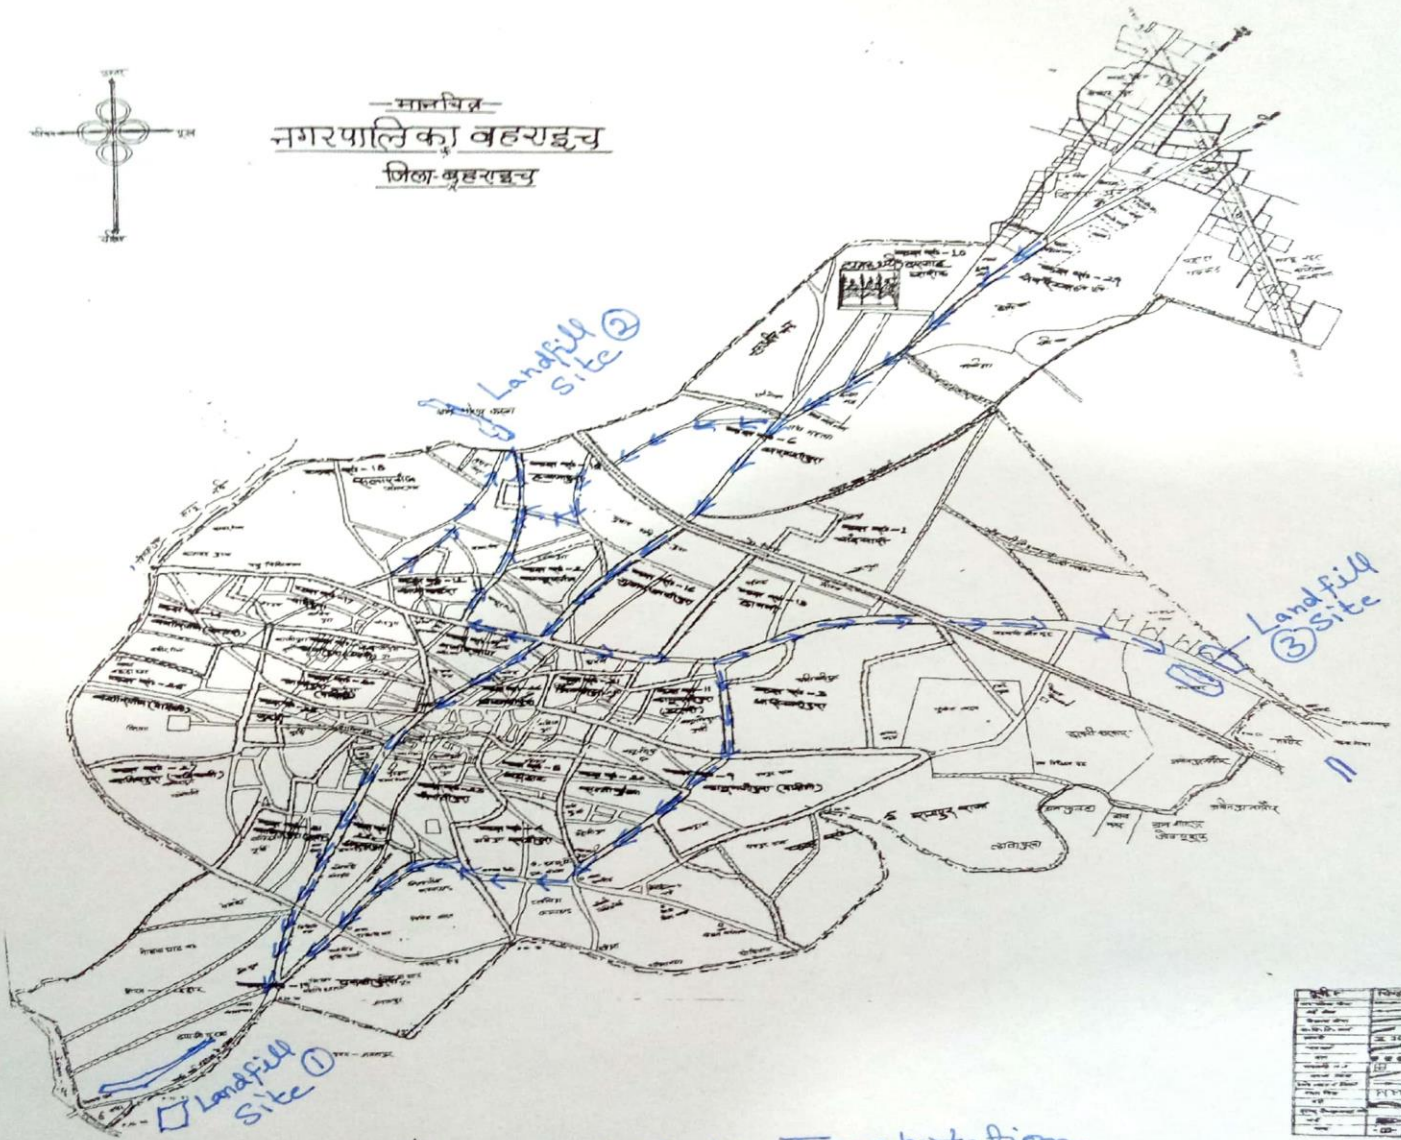

# Route Map of Waste Transported to Dump Site

Route Map.

—मानचित्र—  
नगरपालिका वहराइच  
जिला-बृहन्नामपुरी

Solid Waste Transportation route map.

S.F.I